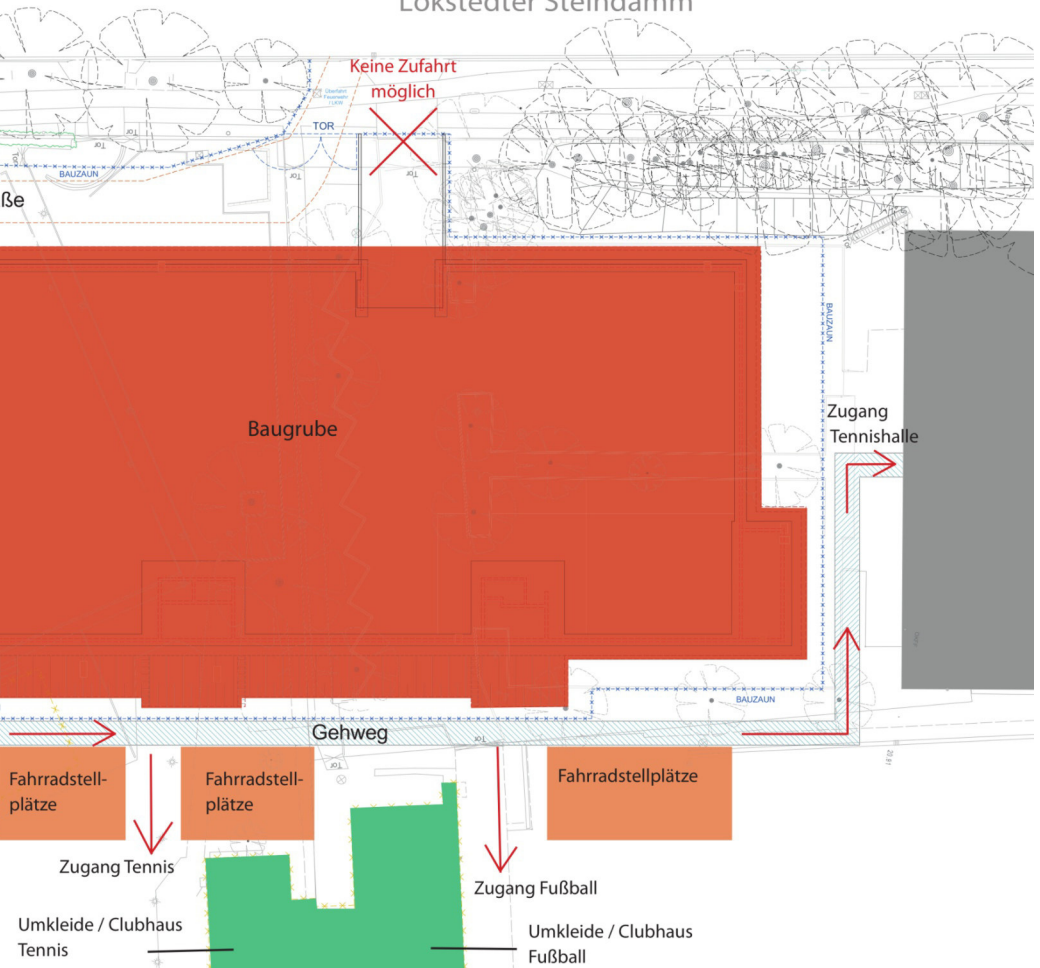

lände befindet sich für alle Fußgänger und Fahrradfahrer gegenüber der Haltestelle Veilchenweg – über diesen Zugang werden alle Sportler zu den Tennis- und Fußballplätzen sowie zu der Tennishalle geleitet. Der bisherige Fußball-Eingang wird nicht zur Verfügung stehen. Ihr könnt dem Übersichtsplan alle Zuwegungen und Einrichtungen in der Bauzeit entnehmen.